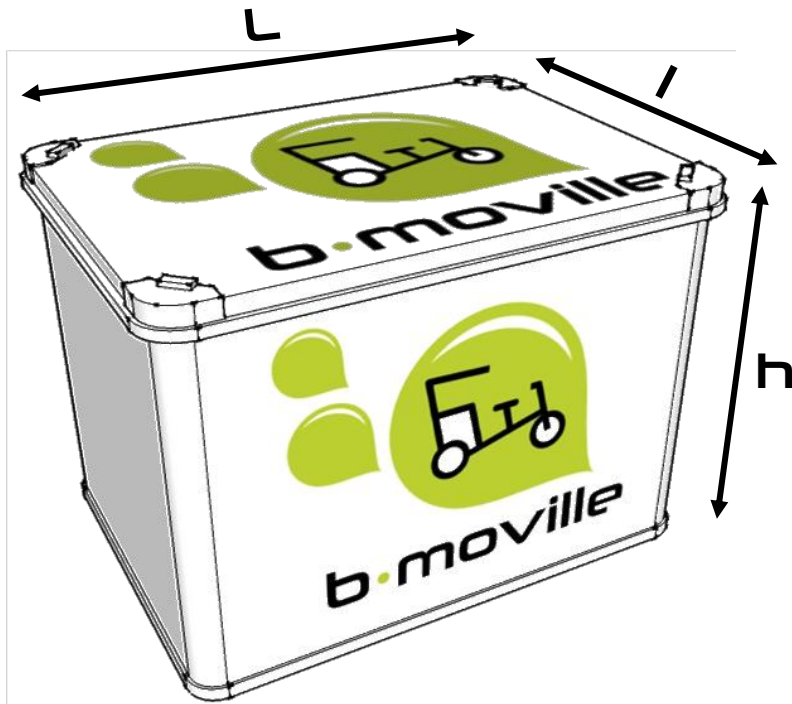

Volume: 0,23m³

L: 76cm

l: 56cm

H: 55cm

**Capacité max:
6 Bac Euronorm
(2 colonnes de 3 bacs)**

**Bac Euronorm:
40x 30x16cm**

www.b-moville.com

PUB

PÉDALIER :
25 x 15cm

COUVERCLE :
56 x 56cm

CÔTES (x2):
76 x 56cm