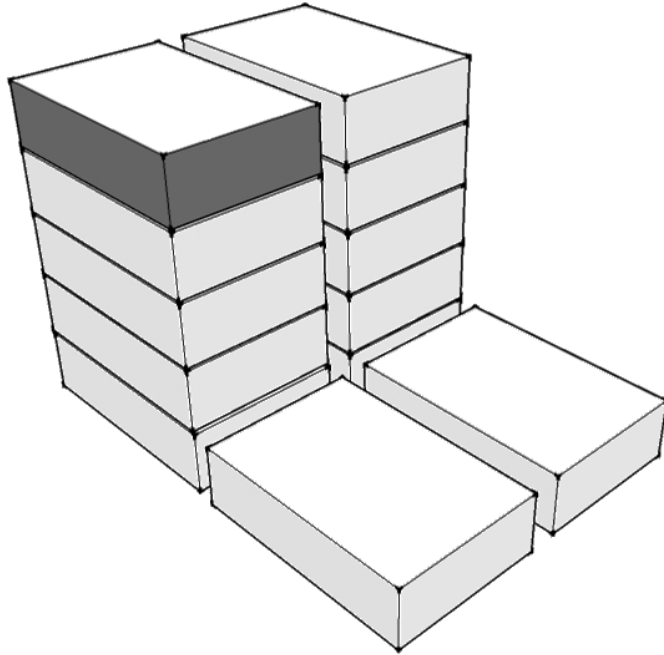

Capacité max:  
20 Bac Euronorm  
(4 colonnes de 5 bacs)

Bac Euronorm:  
40x60x16cm

**Volume: 1,16m<sup>3</sup>**

L: 121cm

l: 91cm

h: 106cm

[www.b-moville.com](http://www.b-moville.com)

# PUB

COTES (x2):  
118 x 90cm

ARRIERE (x2):  
42,5 x 90cm

AVANT :  
88 x 90cm