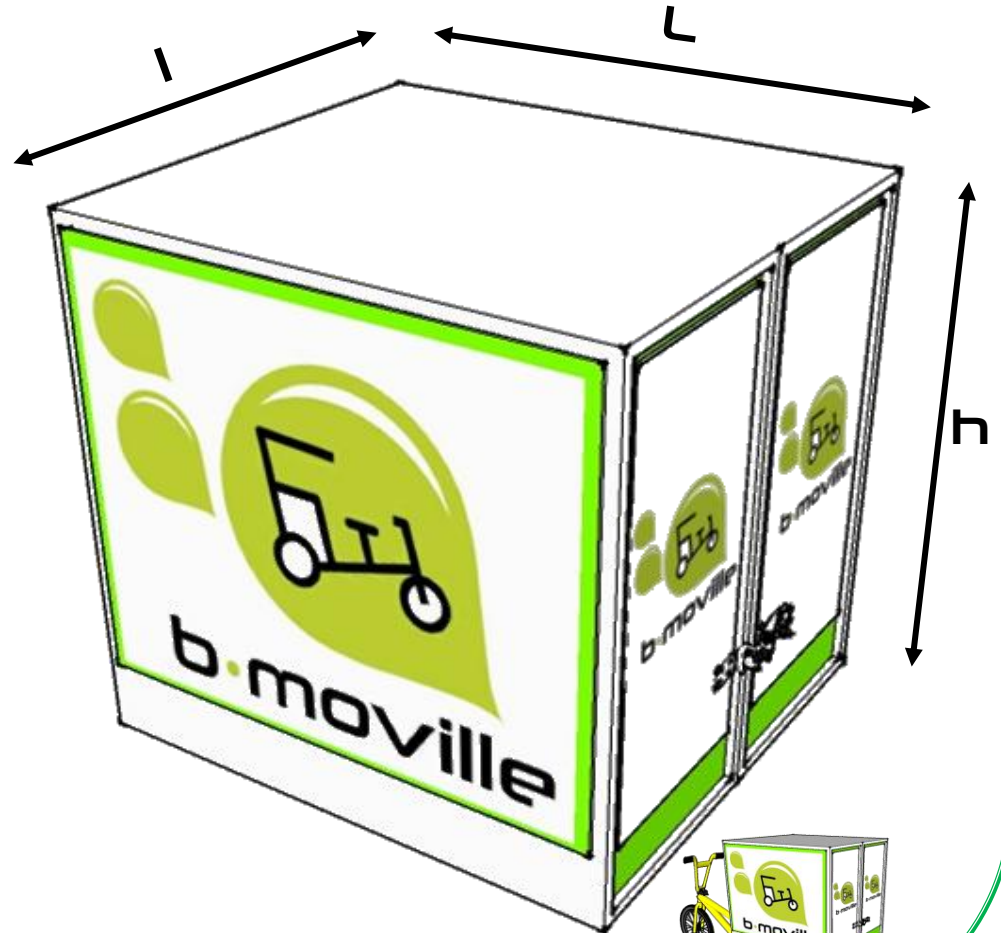

Capacité max:  
20 Bac Euronorm  
(4 colonnes de 5 bacs)

Bac Euronorm:  
40x60x16cm

**Volume: 1,16m<sup>3</sup>**

L: 121cm

l: 91cm

h: 106cm

[www.b-moville.com](http://www.b-moville.com)

# PUB

COTES (x2):  
118 x 90cm

ARRIERE (x2):  
42,5 x 90cm

AVANT :  
88 x 90cm